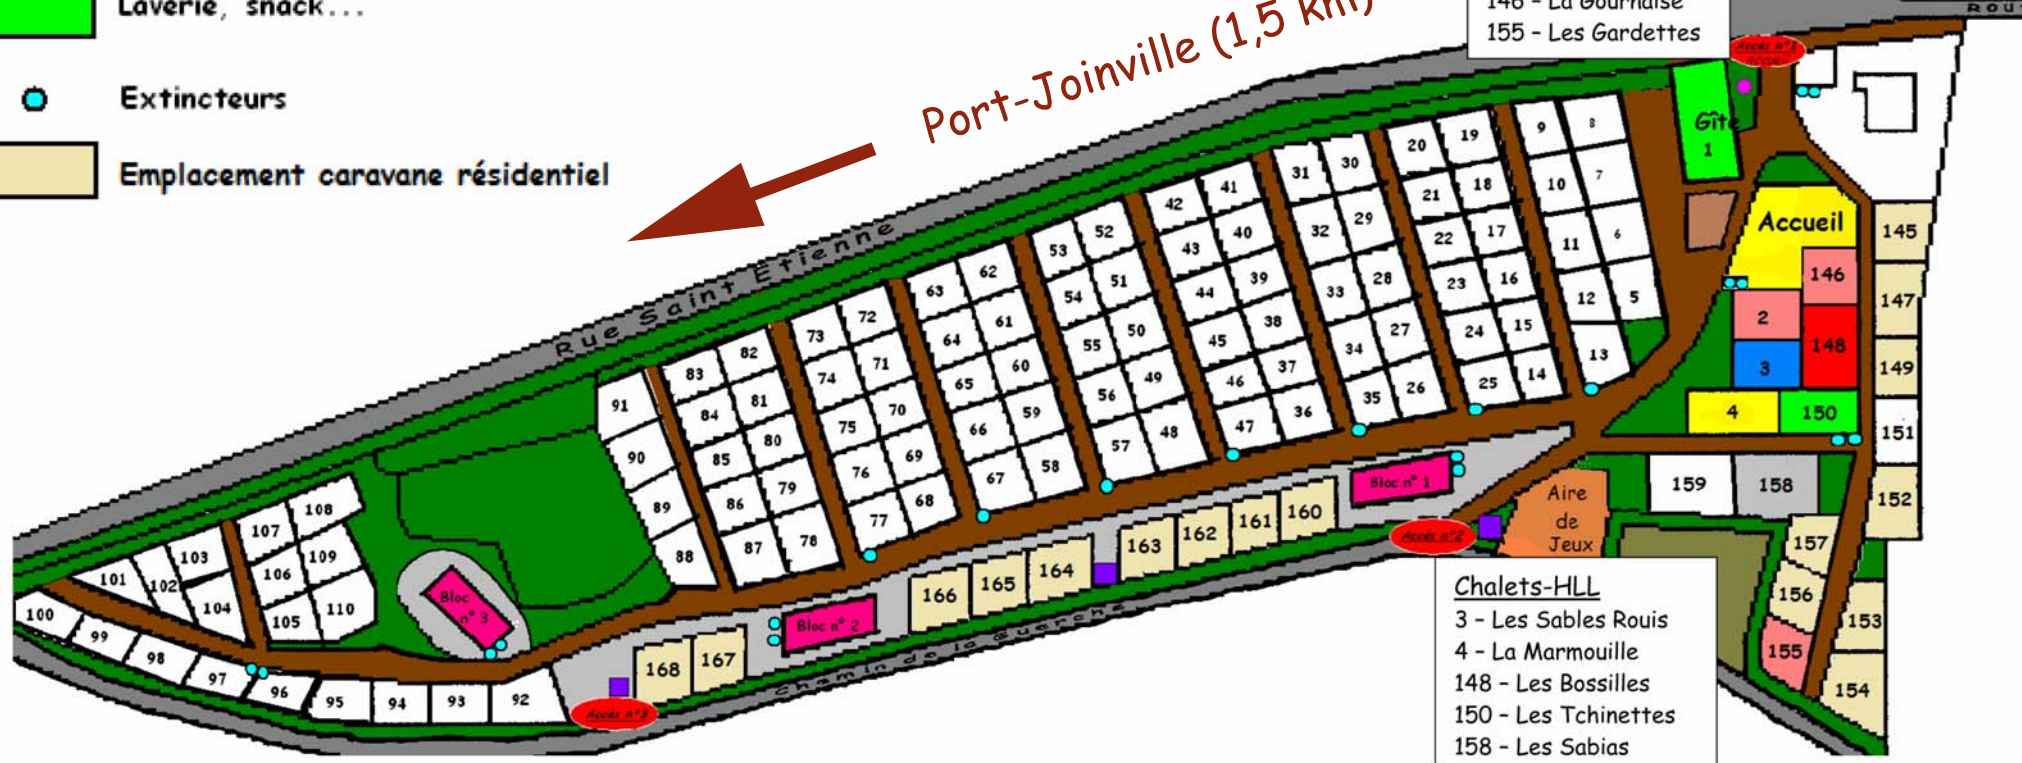

- Accueil camping
- Blocs Sanitaires n°1-2-3-4
- Aire de jeux pour enfants
- Parc Poubelle
- Accès n°1-2-3-4-plage
- Cabine téléphonique
- Laverie, snack...
- Extincteurs
- Emplacement caravane résidentiel

Port-Joinville (1,5 km)

Tentes aménagées  
 2 - Les Fontaines  
 146 - La Gournaise  
 155 - Les Gardettes

Accueil

Chalets-HLL  
 3 - Les Sables Rouis  
 4 - La Marmouille  
 148 - Les Bossilles  
 150 - Les Tchinettes  
 158 - Les Sabias